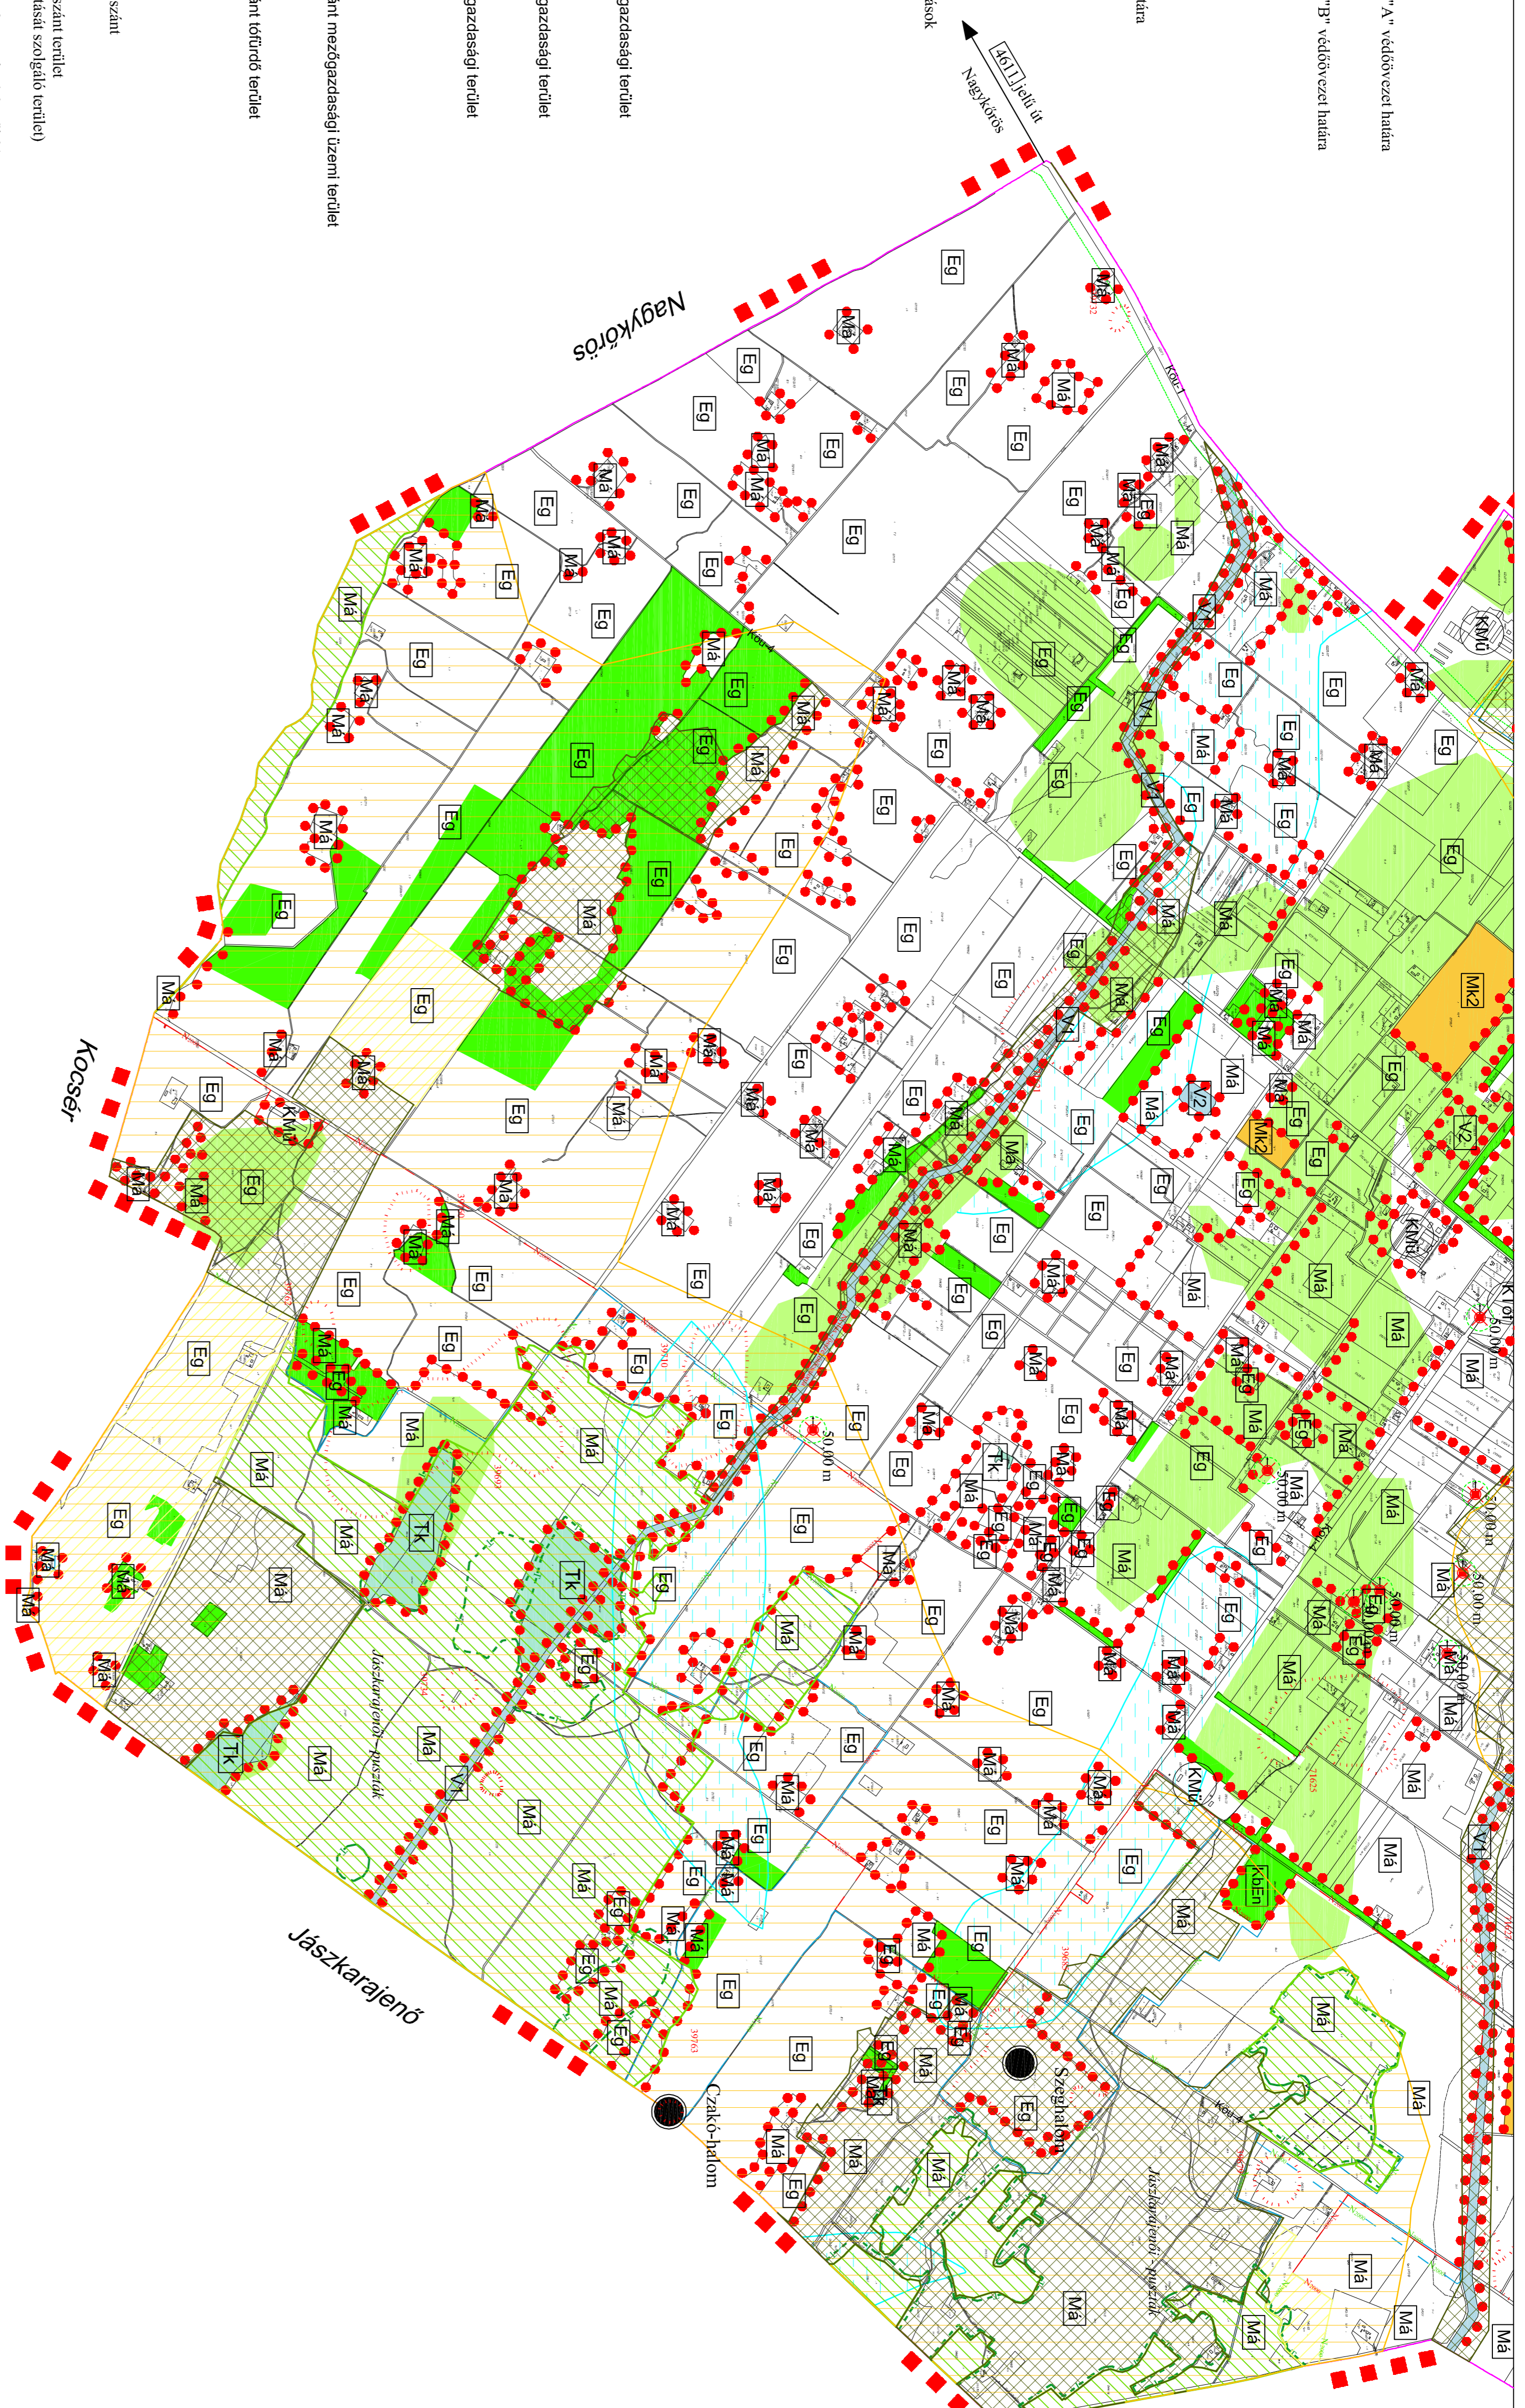

50,00 m

.....HVA.....
 vízválasztási hidrogeológiai "A" védőövezet határa

.....HVB.....
 vízválasztási hidrogeológiai "B" védőövezet határa

EGYÉB JELKULCS

- Közigazgatási terület határa
- belterületi határ
- vízfolyás, vízlejtlet
- mocsaras, nádas terület
- MOL, mélyfúrású kút, szelvényben kúrtó fúrással védővízvédelemmel

ÉPÍTÉSI ÖVEZETEK
 (beépítésre szánt területek)

- Falusias lakóterület
- Kereskedelmi, szolgáltató gazdasági terület
- Kereskedelmi, szolgáltató gazdasági terület
- Kereskedelmi, szolgáltató gazdasági terület
- Ipari gazdasági terület
- Különleges, beépítésre szánt mezőgazdasági üzemi terület
- Különleges, beépítésre szánt töltődő terület

KÖZLEKEDÉSI CÉLÚ TERÜLETEK ÖVEZETEI

- Országos mellékút
- Helyi gyűjtőút
- Kihelyezett falutól út
- Kerekpántú

Tervezési övezetek (OTRT, MTT) szerint)

- országos ökológiai hálózat: magterület
- országos ökológiai hálózat: ökológiai folyosó
- országos ökológiai hálózat: pufferterület
- kiváló termőhelyi adottságú erdőterületi övezete
- erdőtelepítésre alkalmas területi övezete
- tájképvédelmi szempontból kiemelten kezelendő területi övezete
- rendszeresen behívójátára területi övezetnek határa
- kiemelten érzékeny felszín alatti vízminőség-védelmi területi övezetnek határa

I. melléklet a Önkormányzati rendelethez

<p>KISZÉLOVICS ÉS TÁRSA TELEPÜLÉSTERVEZŐ KFT. 5000 SZOLNOK, SZÁNTÓ KRT. 52. II/5.</p>	
<p>TÖRTÉL KÖZSÉG TELEPÜLÉSRENDEZÉSI TERVE</p> <p>SZABÁLYOZÁSI TERV I. (Kihelyezett)</p>	
<p>Méretarány: M 1:15 000</p>	<p>Dátum: Szolnok, 2020. Augusztus</p>
<p>Vezető: Kiszélovics István</p>	<p>Bizottság: SZ-1</p>
<p>Vezető: Kiszélovics István</p>	<p>Számjegyző: Kiszélovics István</p>