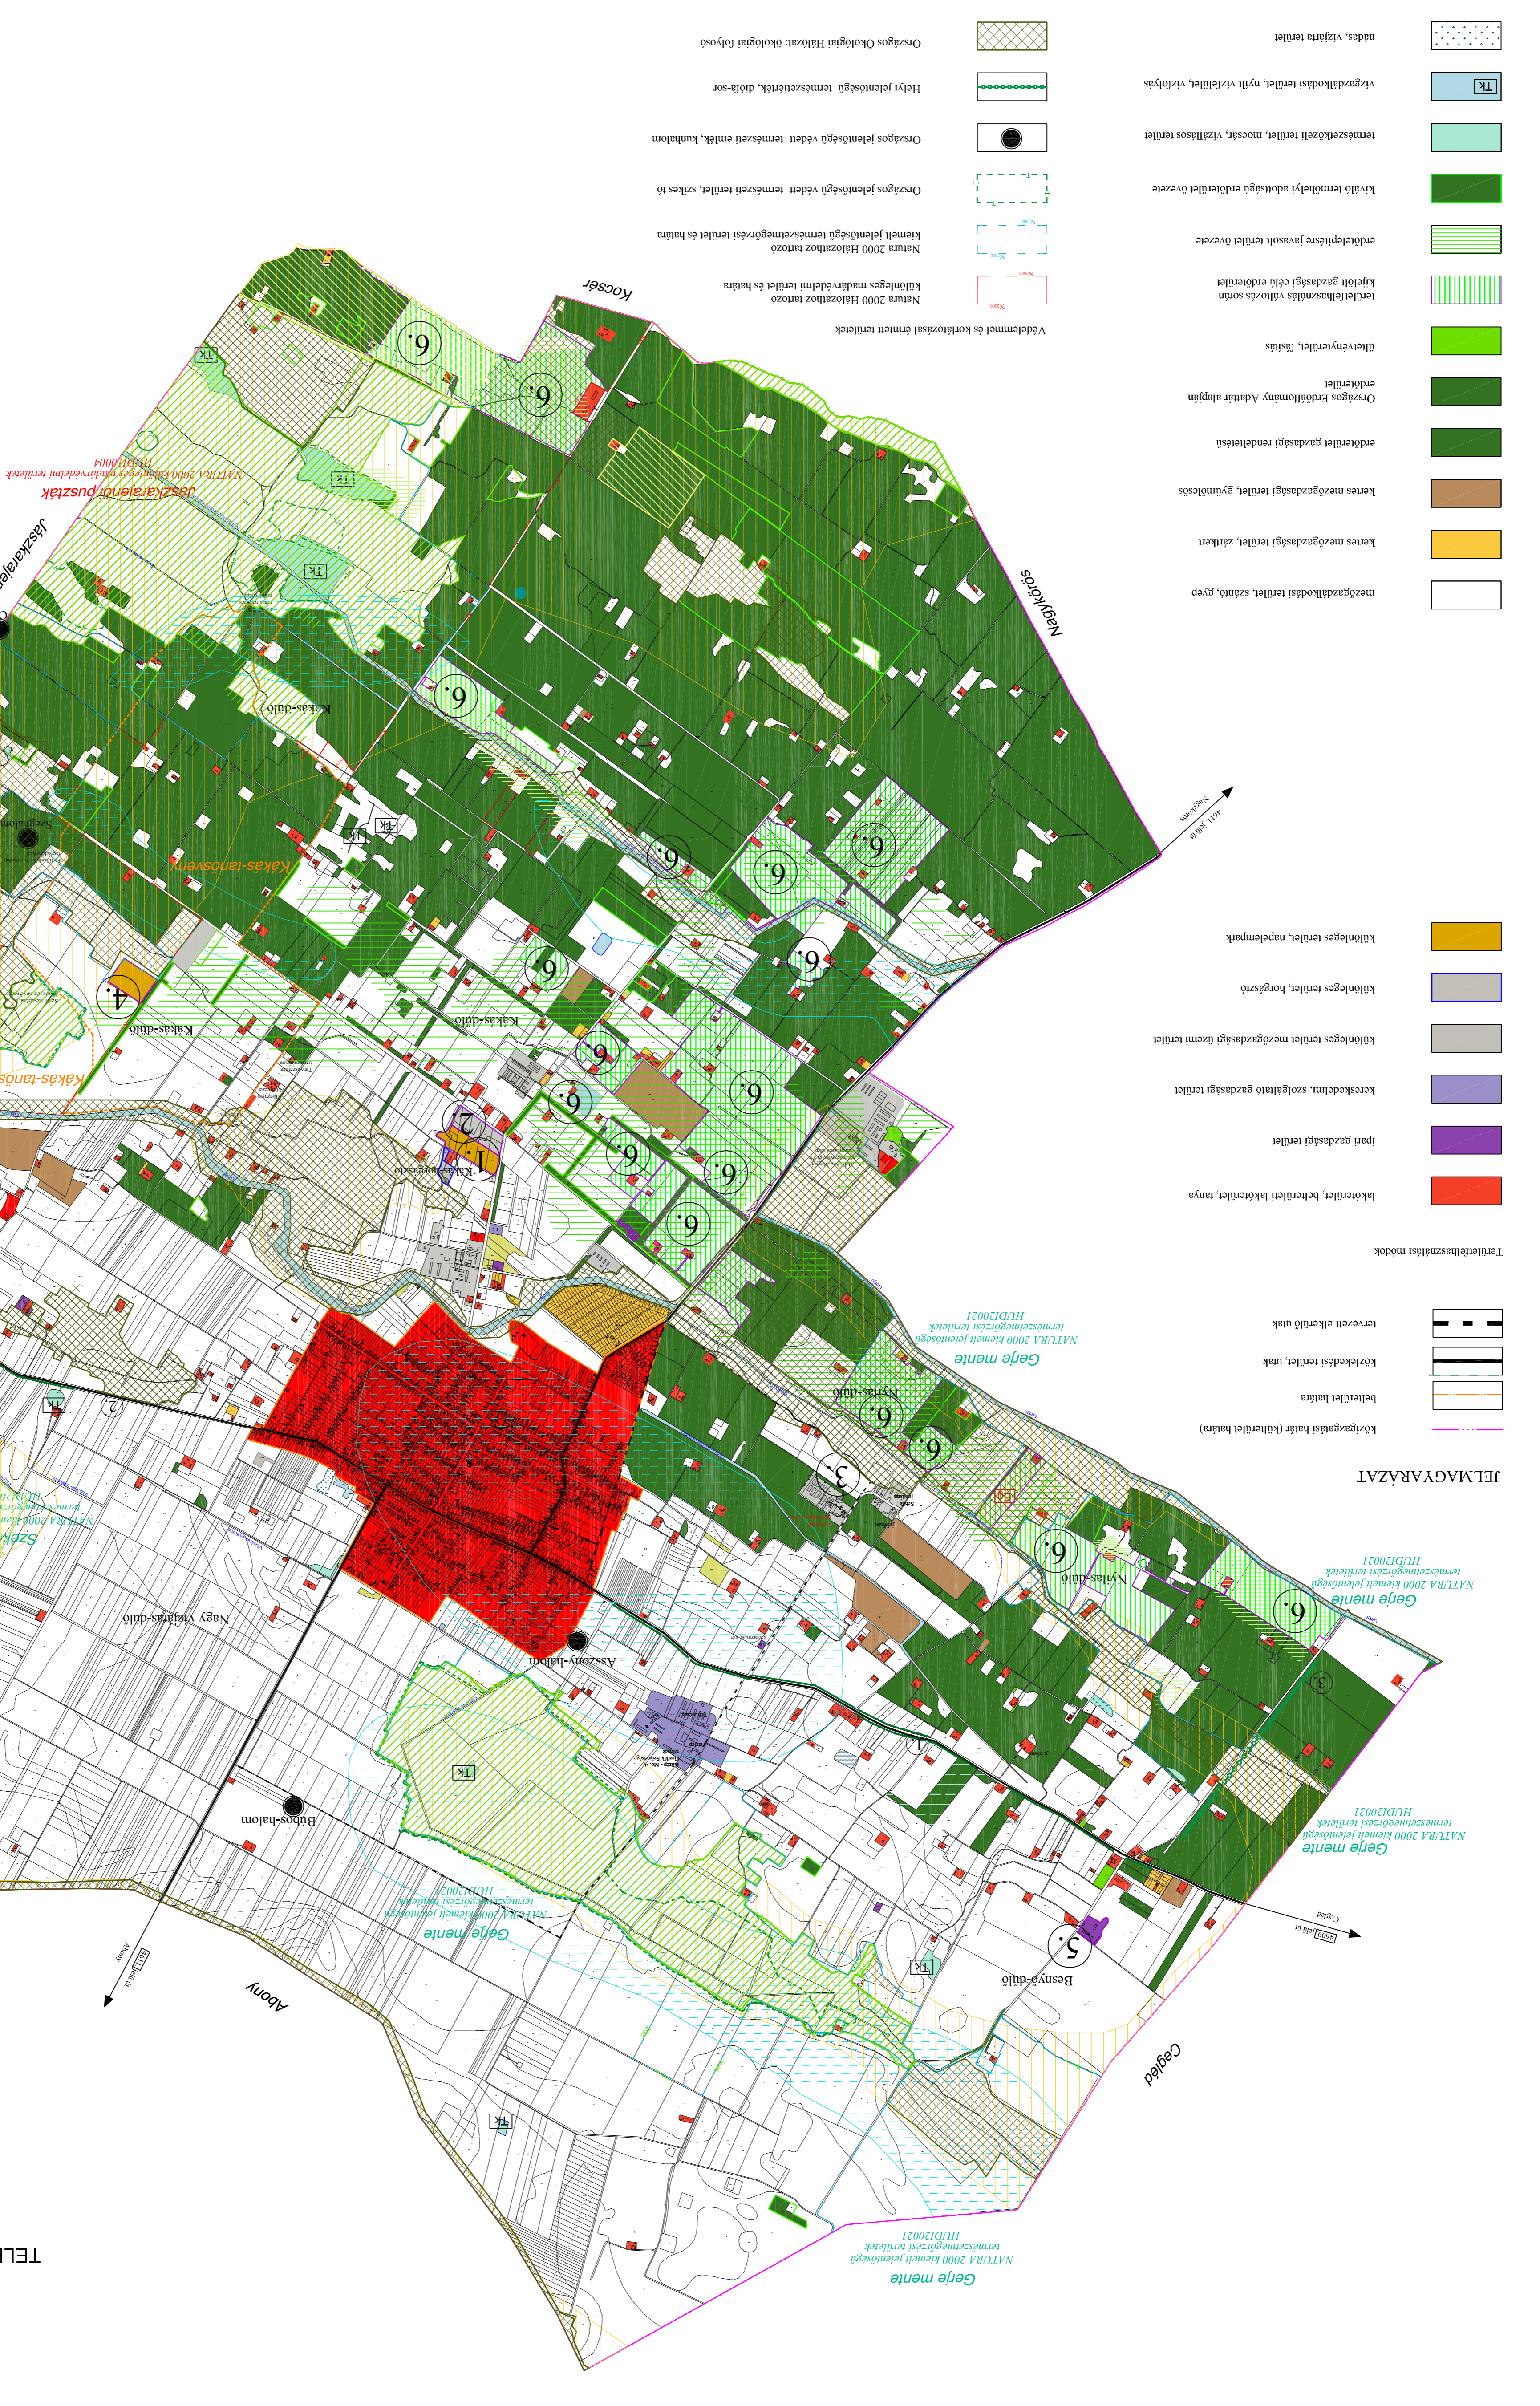

TÖRTEL
KÖZSÉG
TELEPÜLÉSRENDÉZÉSI TERVE
M = 1 : 15 000

1. Területhasználat változással érintett területek (külfentek)
1. külfentes, mezgazdasági területek (naplempark)
2. kertés mezgazdasági területek (külfentes földművelési területek)
3. erdőterületi kereskedelmi, szolgáltató területek
4. külfentes hulladéklerakó területek, naplempark, külfentes, megújuló energiaterületek
5. külfentes állattartó telepből ipari gazdasági terület
6. általános mezgazdasági területek gazdasági célú erdőterület
7. általános mezgazdasági területek vízgazdálkodási területek

- mocsás, vízjárta terület
- vízgazdálkodási terület, nyílt vízfelület, víznyelvény
- természetközeli terület, mocsár, víztiltásos terület
- kiváló termőhelyi adottságú erdőterület övezete
- erdőlepfutásra javasolt terület övezete
- területihasználat változás során kinyílt gazdasági célú erdőterület
- ültetvényterület, fasáv
- erdőterület
- erdőterület gazdasági rendeltetésű
- kertés mezgazdasági terület, gyümölcsös
- kertés mezgazdasági terület, zártkert
- mezgazdálkodási terület, szőlő, gyep
- külfentes terület, naplempark
- külfentes terület, horgászvíz
- külfentes terület mezgazdasági üzemi terület
- kereskedelmi, szolgáltató gazdasági terület
- ipari gazdasági terület
- lakóterület, behatárolt lakóterület, emyfa
- Területhasználati módok
- tervezett elkerülő utak
- közlekedési terület, utak
- behatárolt határ
- közigazgatási határ (külfentel határ)
- Natura 2000 Hálózatban tartozó terület és határa
- Natura 2000 Hálózatban tartozó terület és határa
- Országos jelentőségű természetvédelmi terület, szikes tó
- Országos jelentőségű védett természetvédelmi terület, kárhalm
- Helyi jelentőségű természetvédelmi terület, díola-sor
- Országos Ökológiai Hálózat: ökológiai folyosó
- Országos Ökológiai Hálózat: puffterület
- Tervezési jelentőségű vízközlési terület övezet
- Kiszervezési terület övezet

JELMAGYARAZAT

- Területhasználati módok
- tervezett elkerülő utak
- közlekedési terület, utak
- behatárolt határ
- közigazgatási határ (külfentel határ)

Gerje mente
NATURA 2000 kiemelt jelentőségű természetmegőrzési területek
HUID20021

Gerje mente
NATURA 2000 kiemelt jelentőségű természetmegőrzési területek
HUID20021

Gerje mente
NATURA 2000 kiemelt jelentőségű természetmegőrzési területek
HUID20021

Gerje mente
NATURA 2000 kiemelt jelentőségű természetmegőrzési területek
HUID20021