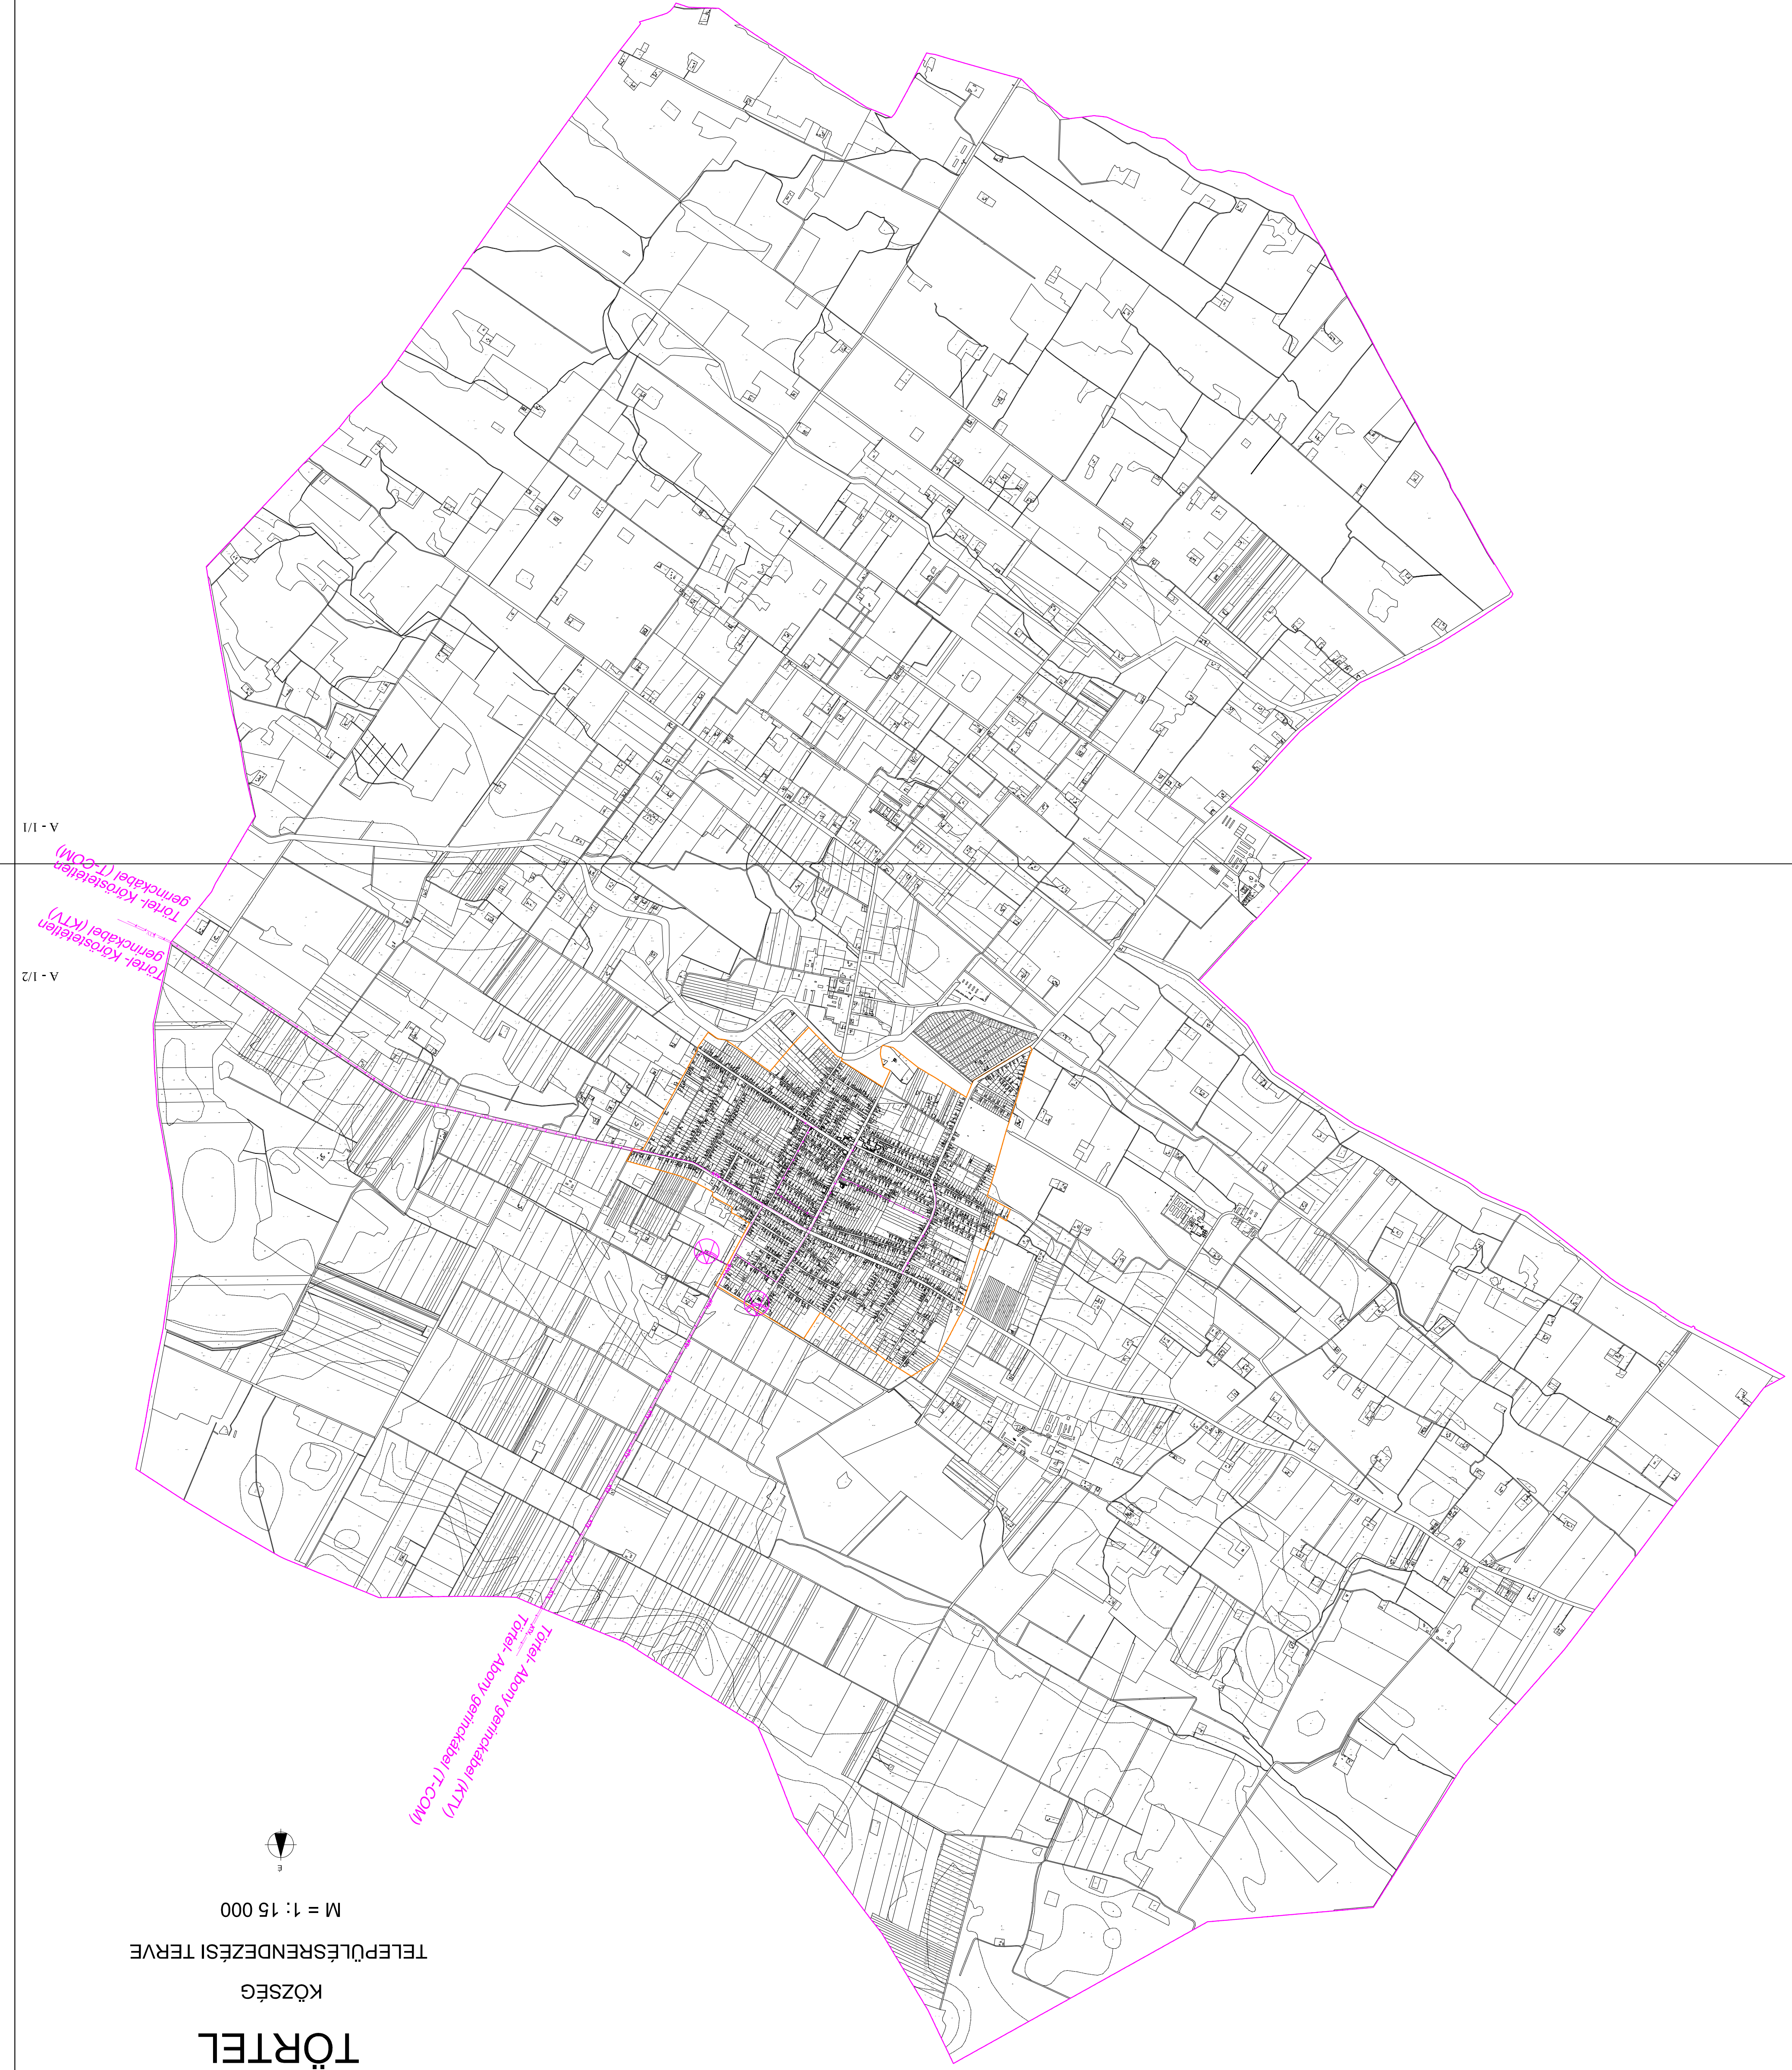

KABEL TV GERINCKÁBEL
 TÁVKÖZLŐ GERINCKÁBEL
 TÁVKÖZLŐ ADATORONY

A-1/1
 Törtelem községi
 gennyekabél (T-COM)

A-1/2
 Törtelem községi
 gennyekabél (KTV)

Törtelem községi
 gennyekabél (KTV)
 Törtelem községi
 gennyekabél (T-COM)

TÖRTELEM
 KÖZSÉG
 TELEPÜLÉSTERVEZÉSI TERVE
 M = 1 : 15 000