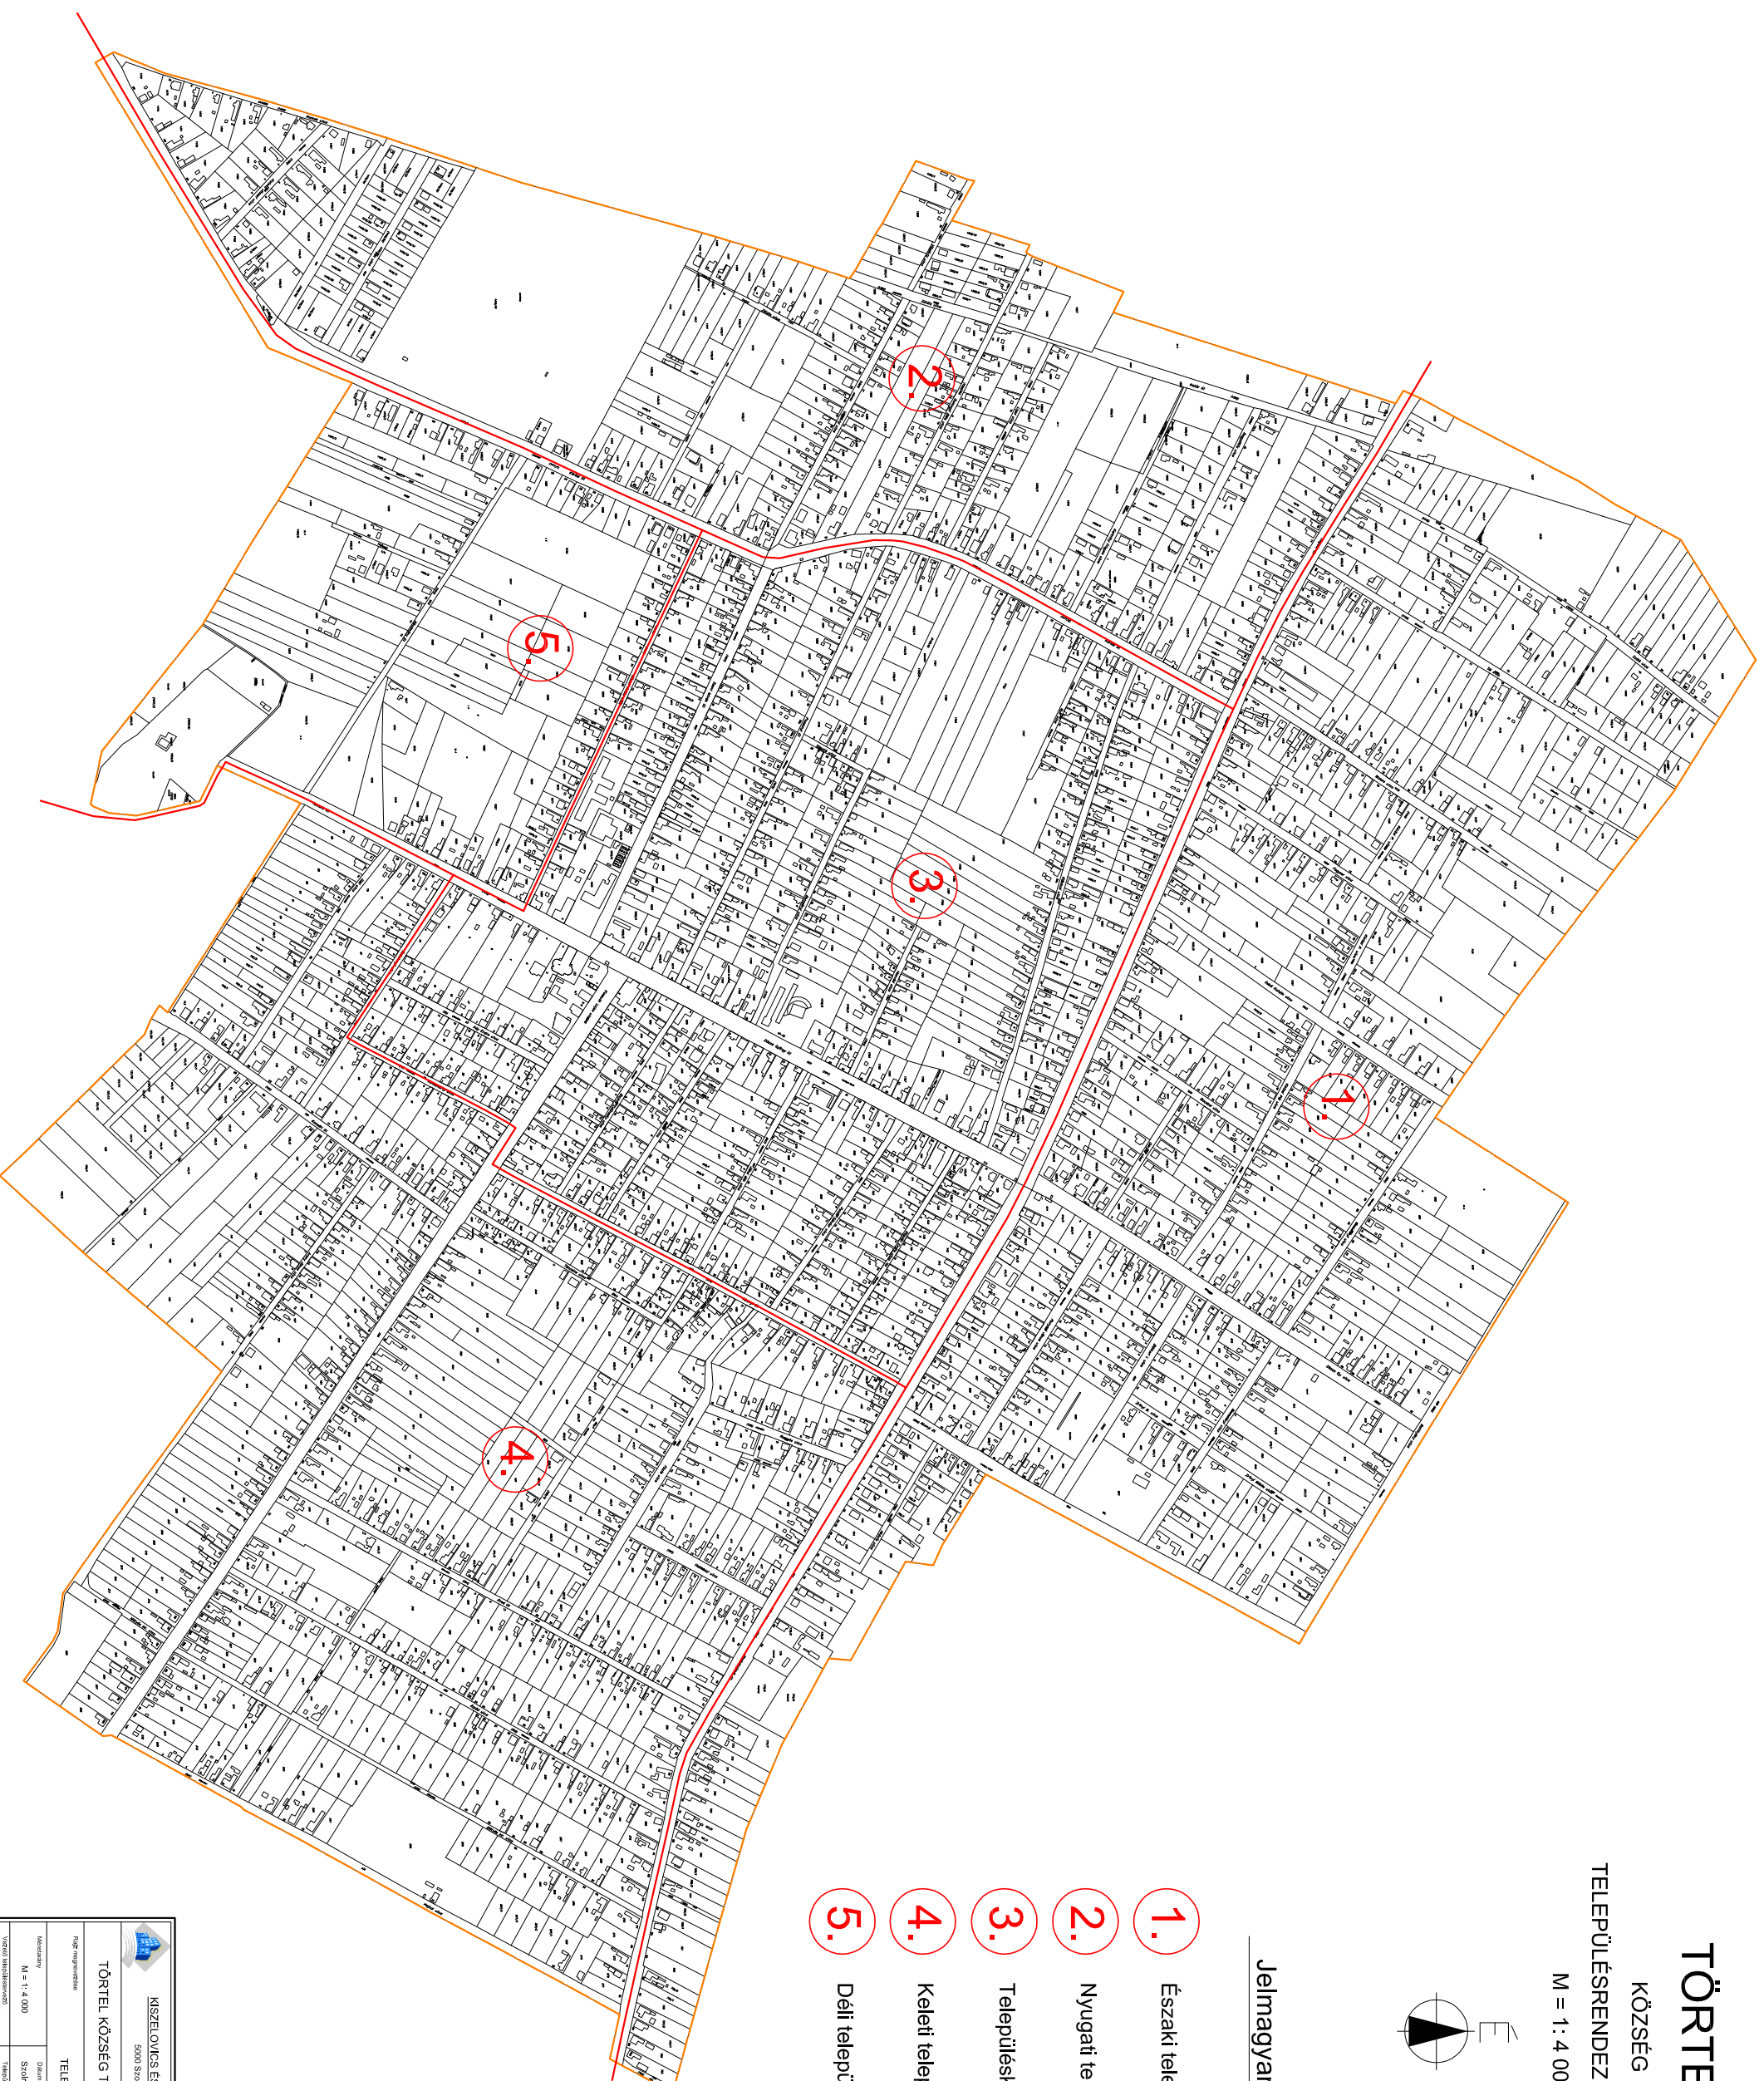

TÖRTEL

KÖZSÉG

TELEPÜLÉSRENDÉZÉSI TERVE

M = 1 : 4 000

Jelmagyarázat:

1. Északi településrész
2. Nyugati településrész
3. Településközpont
4. Keleti településrész
5. Déli településrész

KISZÉLOVICS ÉS TÁRSAS TELEPÜLÉSTERVEZŐ KFT.
5000 Székhely, Székhely Kft. 02 II/5

TÖRTEL KÖZSÉG TELEPÜLÉSRENDÉZÉSI TERVE

Tervező		Tervező	
Nyitány	Csiki	Részlet	A-TR
M = 1 : 4 000	Szeptember 2015. Döntvény	Társasági igazgató	Székhelyi igazgató
Vezető tervező	Társasági igazgató	Készítve	