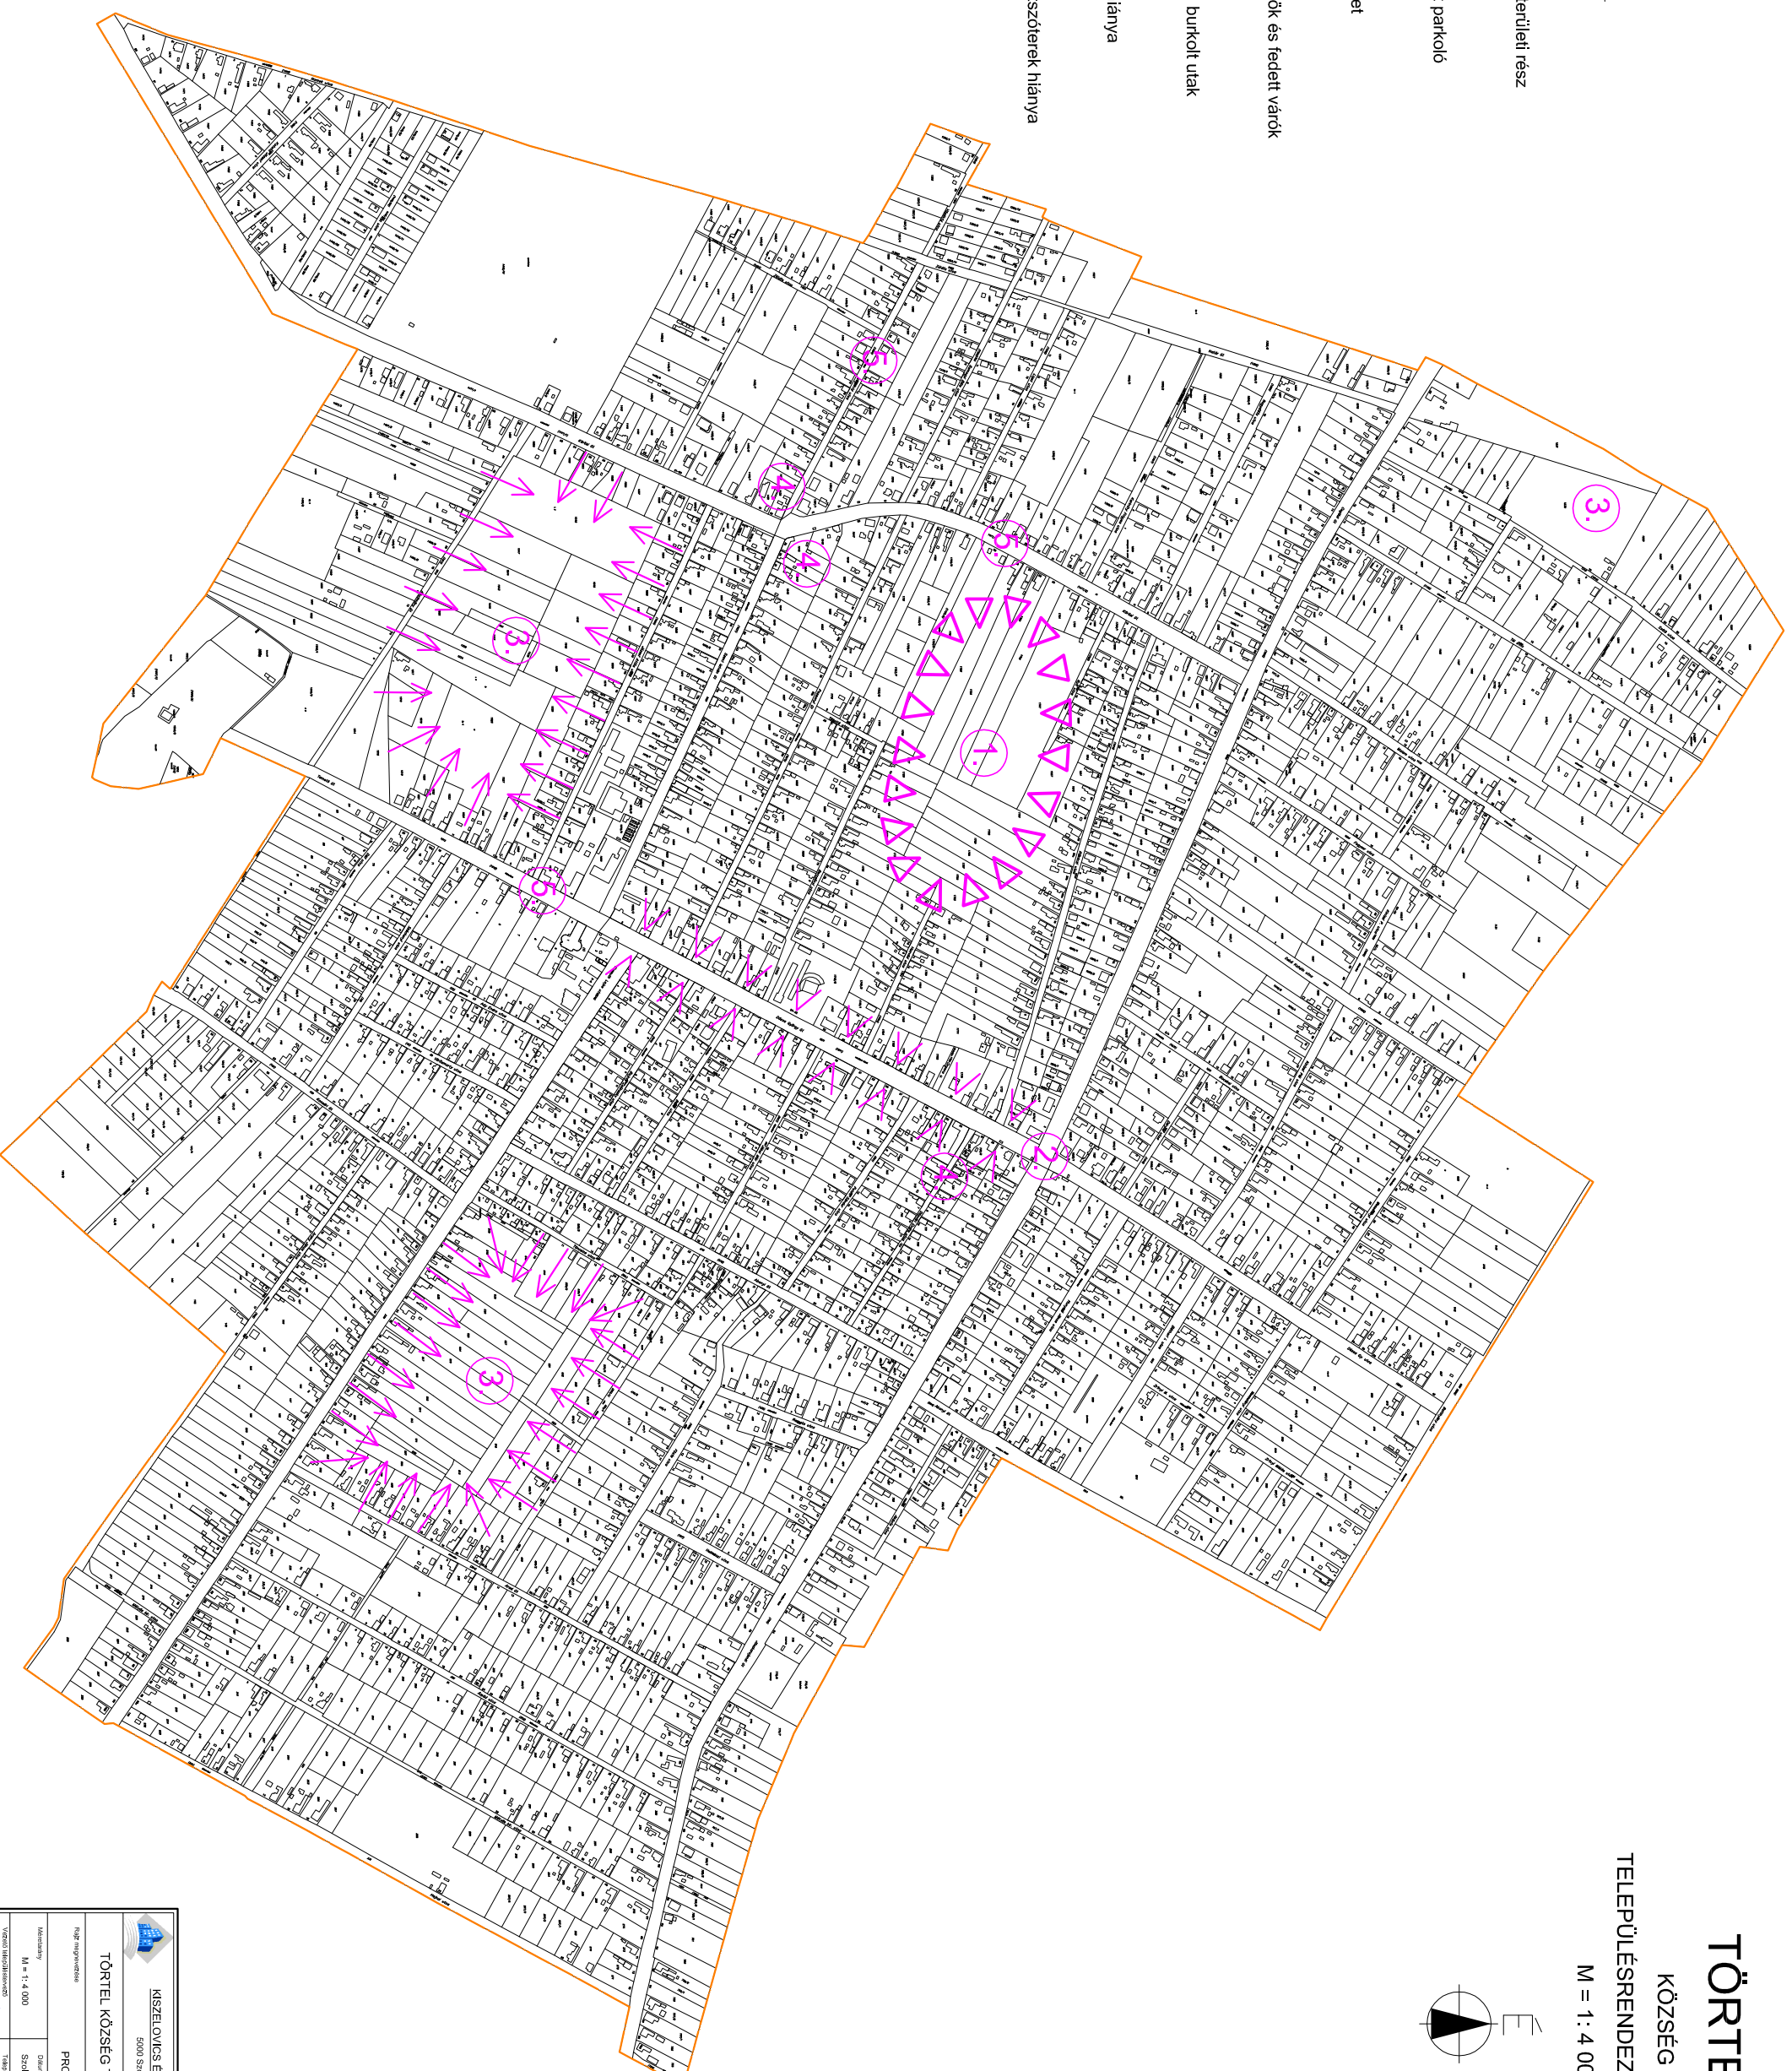

TÖRTTEL

KÖZSÉG

TELEPÜLÉSRENDEZÉSI TERVE

M = 1 : 4 000

Jelmagyarázat:

1. Mélyfekvésű belterületi rész
2. Hiányzó kiegészítő parkoló
3. Beépítetlen terület
4. Hiányzó buszöbölök és fedett várók
5. Rossz minőségű burkolt utak
6. Idősek otthona hiánya
7. Közparkok és játszóterek hiánya
8. Vasút hiánya

 KISZÉLOVICS ÉS TÁRSA TELEPÜLÉSTERVEZŐ KFT.
5000 Székhely, Székhely Kft. 02. II/5

TÖRTTEL KÖZSÉG TELEPÜLÉSRENDEZÉSI TERVE

PROBLEMA TERKEP

Tervező		Készítő	
Nyomtatvány	Cím	Részlet	A-PT.
M = 1 : 4 000	Székhely, 2015. December		
VIZUÁLIS ELŐRÖZSÉG	TÁJÉKOZTATÓI FÜZETEK	ESZTERGOMI TERVEZÉS	
