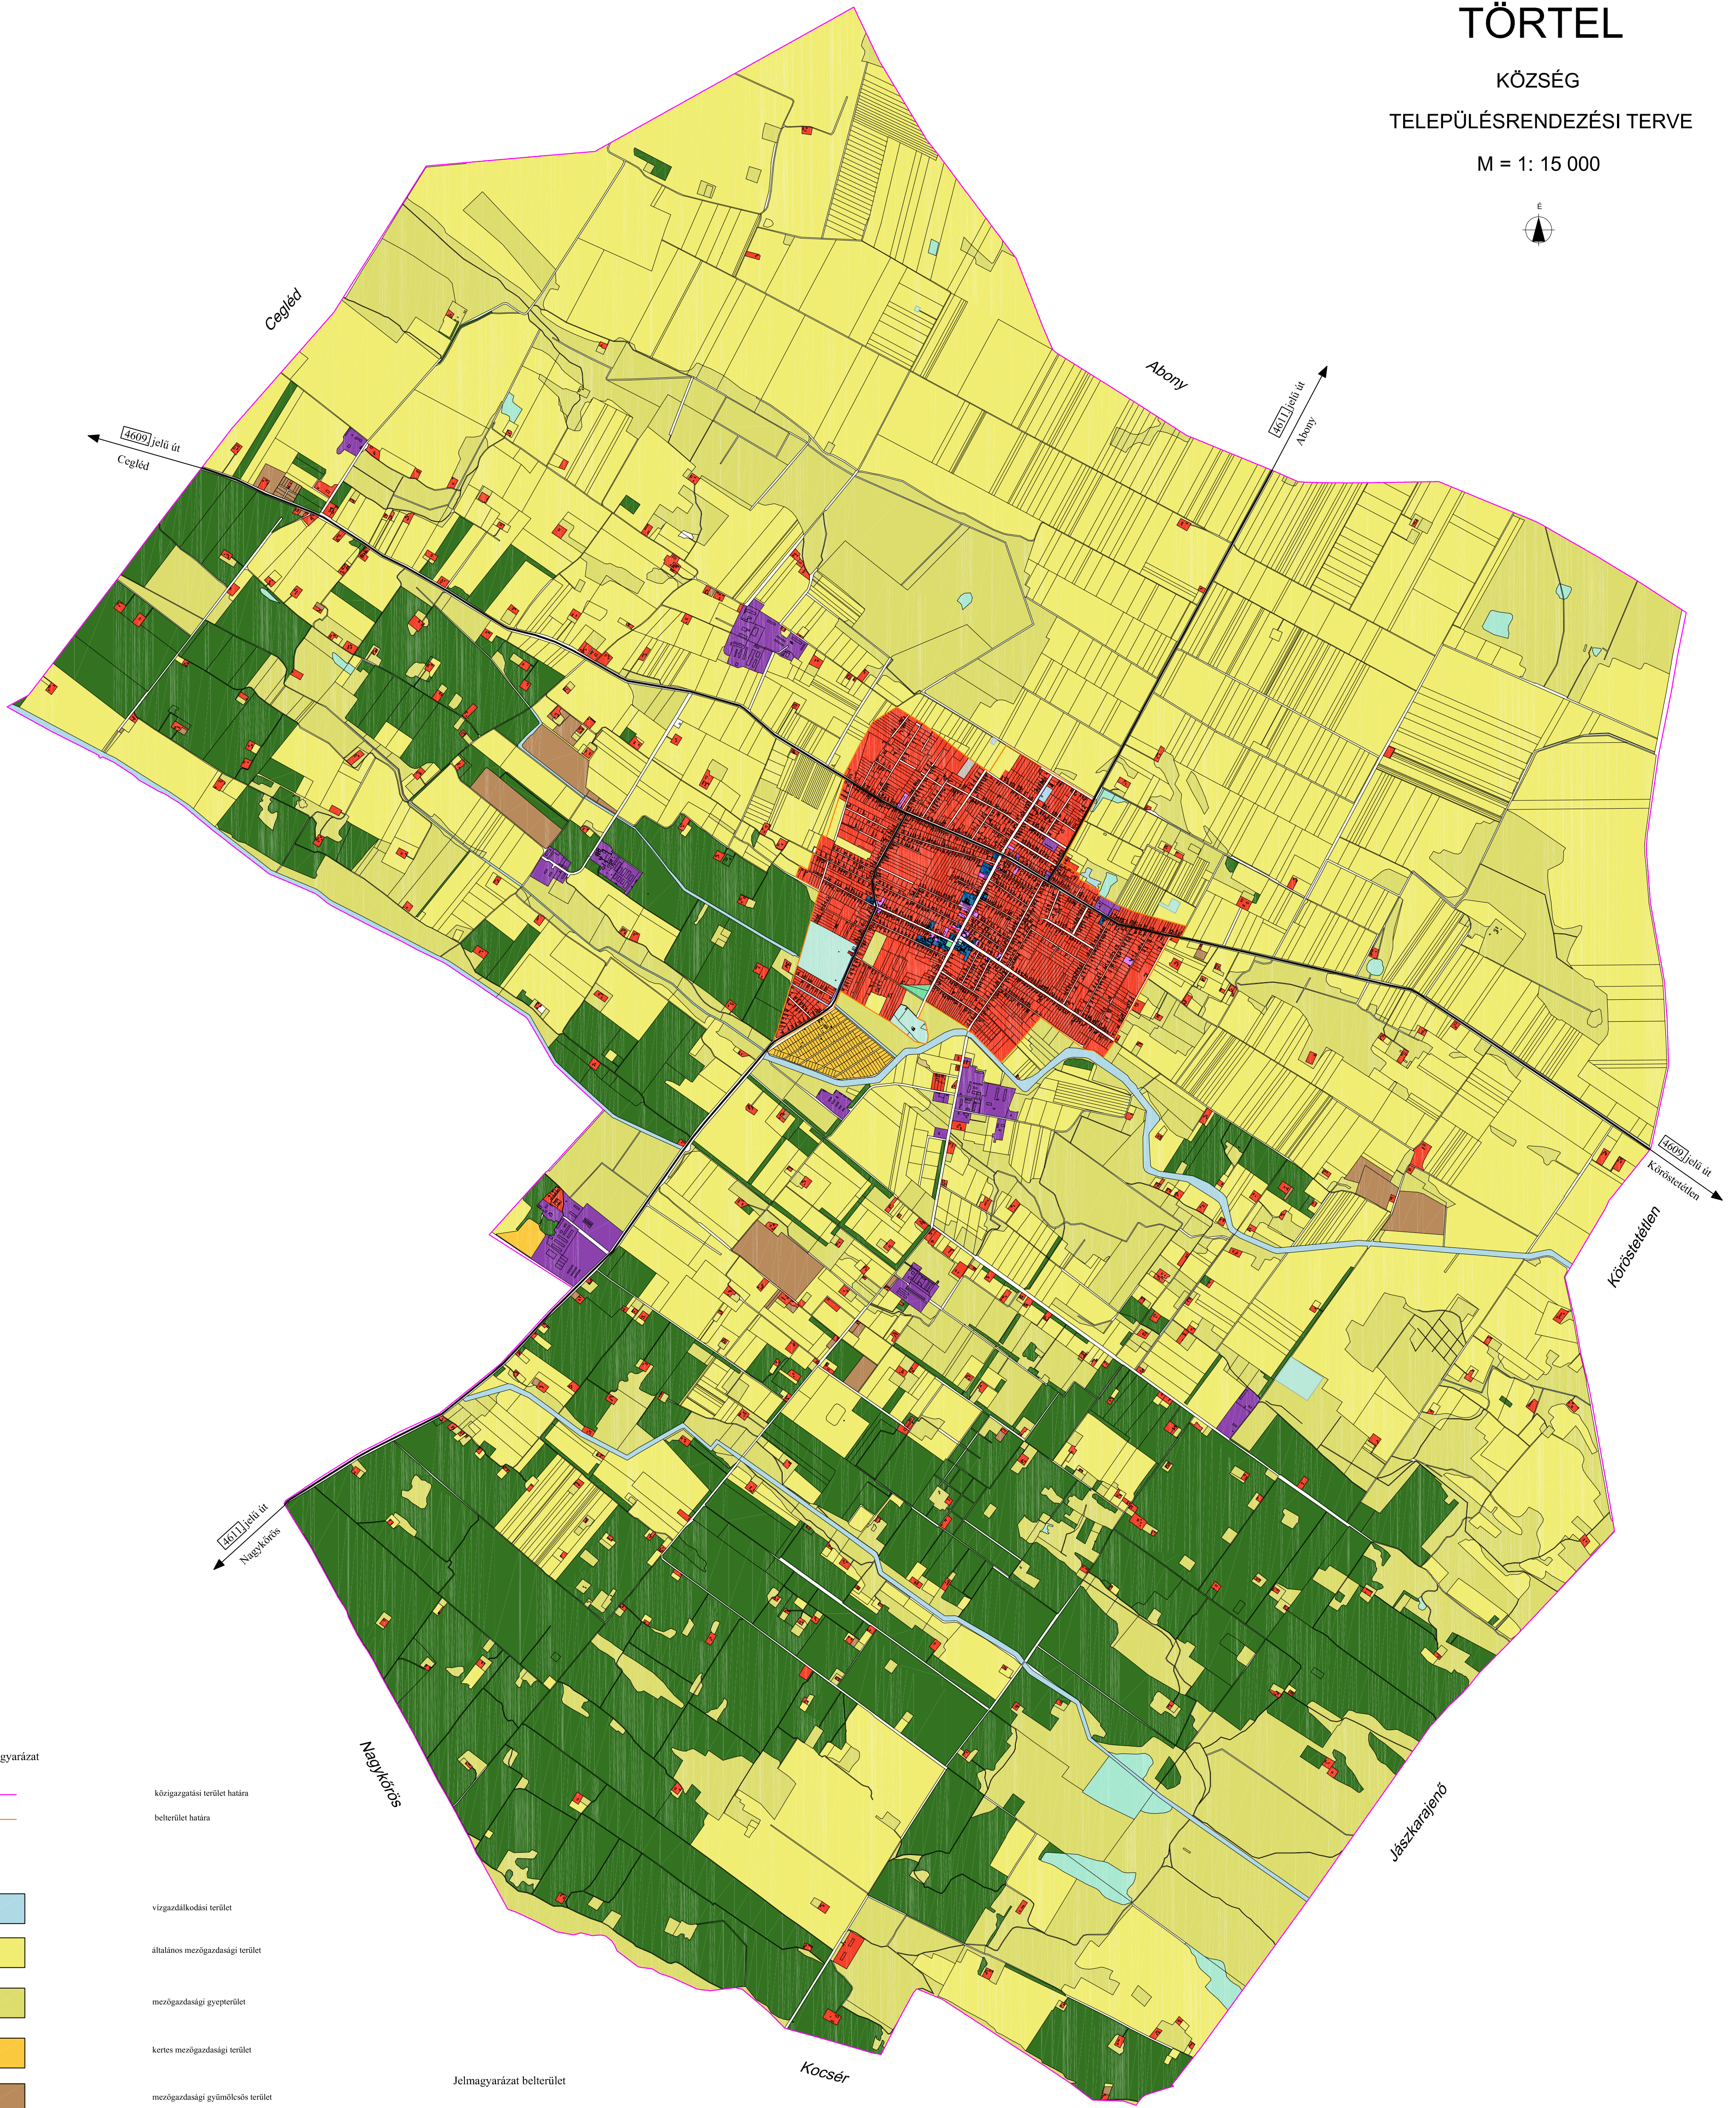

# TÖRTEL

KÖZSÉG  
TELEPÜLÉSRENDEZÉSI TERVE  
M = 1: 15 000

- Jelmagyarázat**
- közigazgatási terület határa
  - belterület határa
  - vízgazdálkodási terület
  - általános mezőgazdasági terület
  - mezőgazdasági gyepterület
  - kertészeti terület
  - mezőgazdasági gyümölcsös terület
  - természetközeli terület (mocsár, nádas)
  - gazdasági célu erdőterület
  - köztéri körtérkeleti terület
  - agyagásványos területek
  - különleges, beépítésre nem szánt területek (völgy hulladéklerakó)
  - beépített terület (tanya, udvar)
  - állattartó telepek (majmók) területe

- Jelmagyarázat belterület**
- intézményterület
  - lakóterület
  - zöldségtermesztési terület (tenetű, sporttelep)
  - kereskedelmi, szolgáltató egységek
  - ipari terület
  - vízgazdálkodási, vízmű terület vízfolyás és csatorna
  - zöldségterület, körpark
  - mezőgazdasági szántó terület
  - mezőgazdasági gyepterület
  - különleges terület (homokbánya)

<p>KISZÉLOVICS ÉS TÁRSA TELEPÜLÉSTERVEZŐ KFT. 5000 SZOLNOK, SZANTÓ KRT. 52. II / 5.</p>		
<p>TÖRTEL KÖZSÉG TELEPÜLÉSRENDEZÉSI TERVE</p>		
<p>Régi megnevezés: TERÜLETFELHASZNÁLÁSI VIZSGÁLAT I.</p>		
Méretarány:	Dátum:	Rajzszám:
M 1: 15 000	Szolnok, 2016. Február	TT-1
Vezető Tervező:	Tervezők:	Értékelő:
	Kiszélovics	Kiszélovics