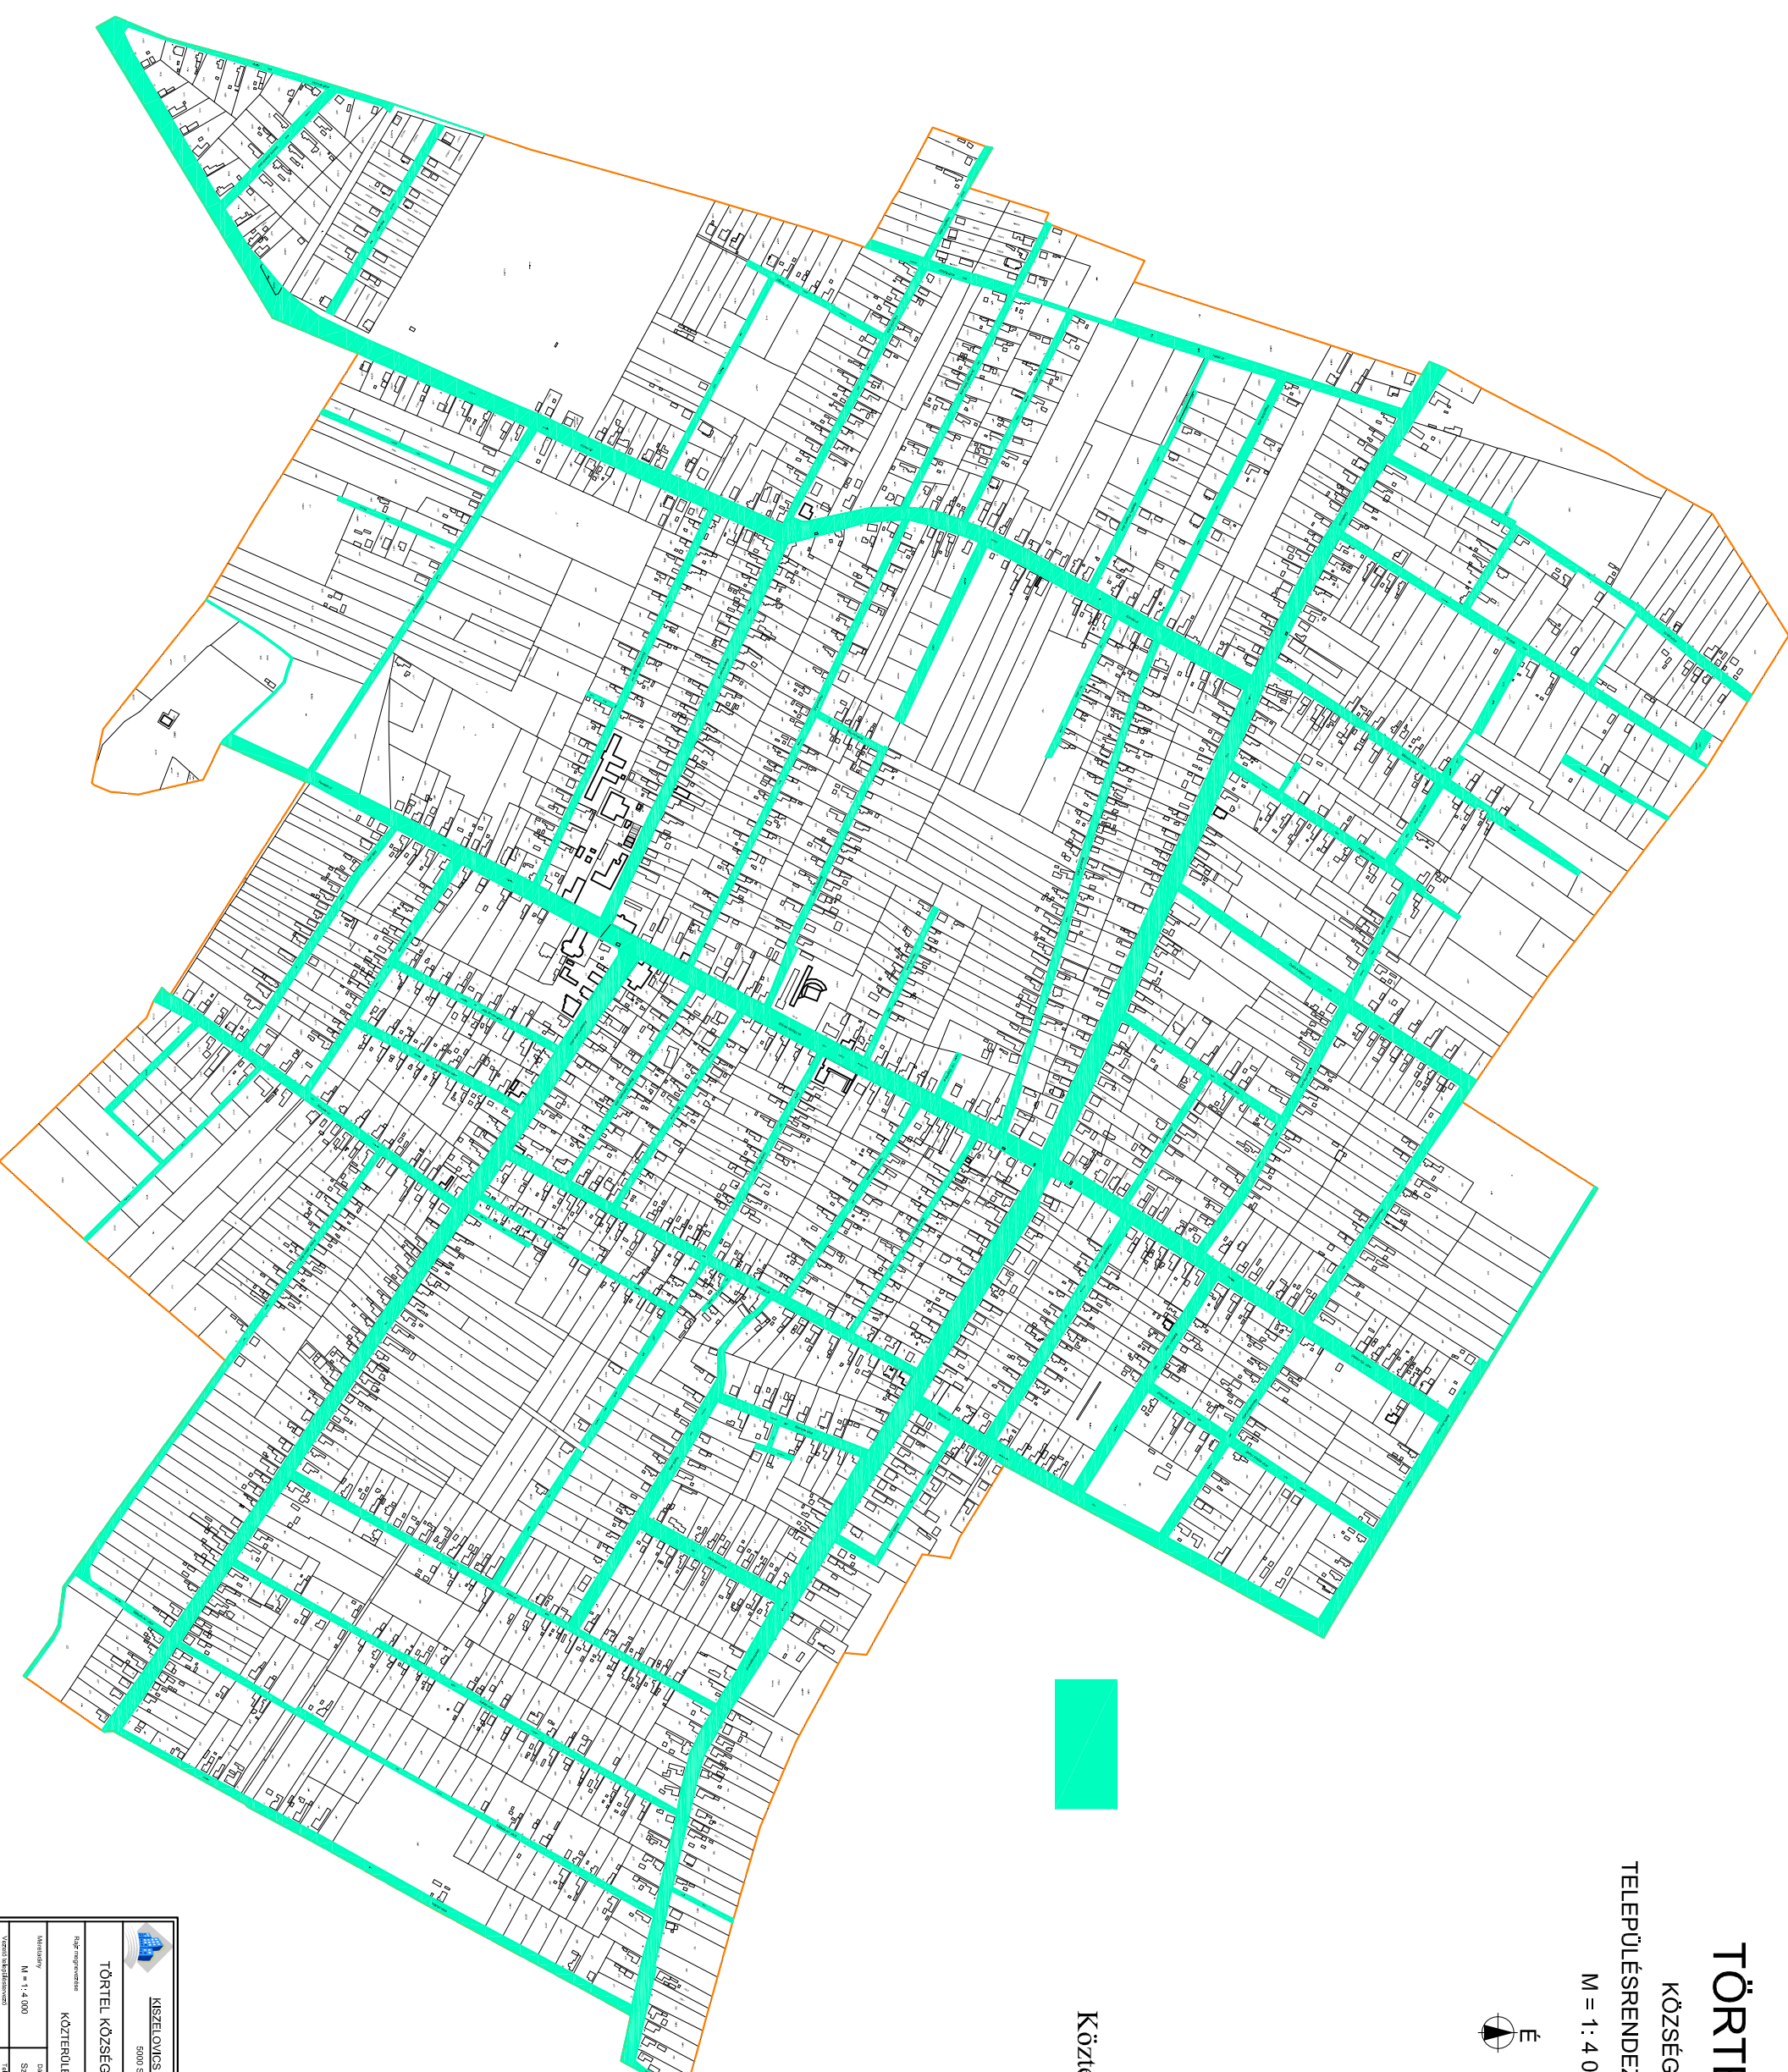

TÖRTEL

KÖZSÉG

TELEPÜLÉSRENDEZÉSI TERVE

M = 1 : 4 000

Közterületek

**KISZÉLOVICS ÉS TÁRSA TELEPÜLÉSTERVEZŐ KFT.**
5000 Székely, Széchenyi Krt. 52. II/5

TÖRTEL KÖZSÉG TELEPÜLÉSRENDEZÉSI TERVE

| Rajz megnevezése | | | |
|---|-------------------------|-------------|--|
| KÖZTERÜLETEK | | | |
| Méretarány | Dátum | Rajzszám | |
| M = 1 : 4 000 | Székely, 2016. Júl. 14. | KT-1 | |
| Vezető tervező | Tervezők | Számjegyzék | |
|  Kiszélovics | Tóth, Cs. / Kiszélovics | | |
| Tervezők | Készítők | | |
| Kiszélovics | Kiszélovics | | |