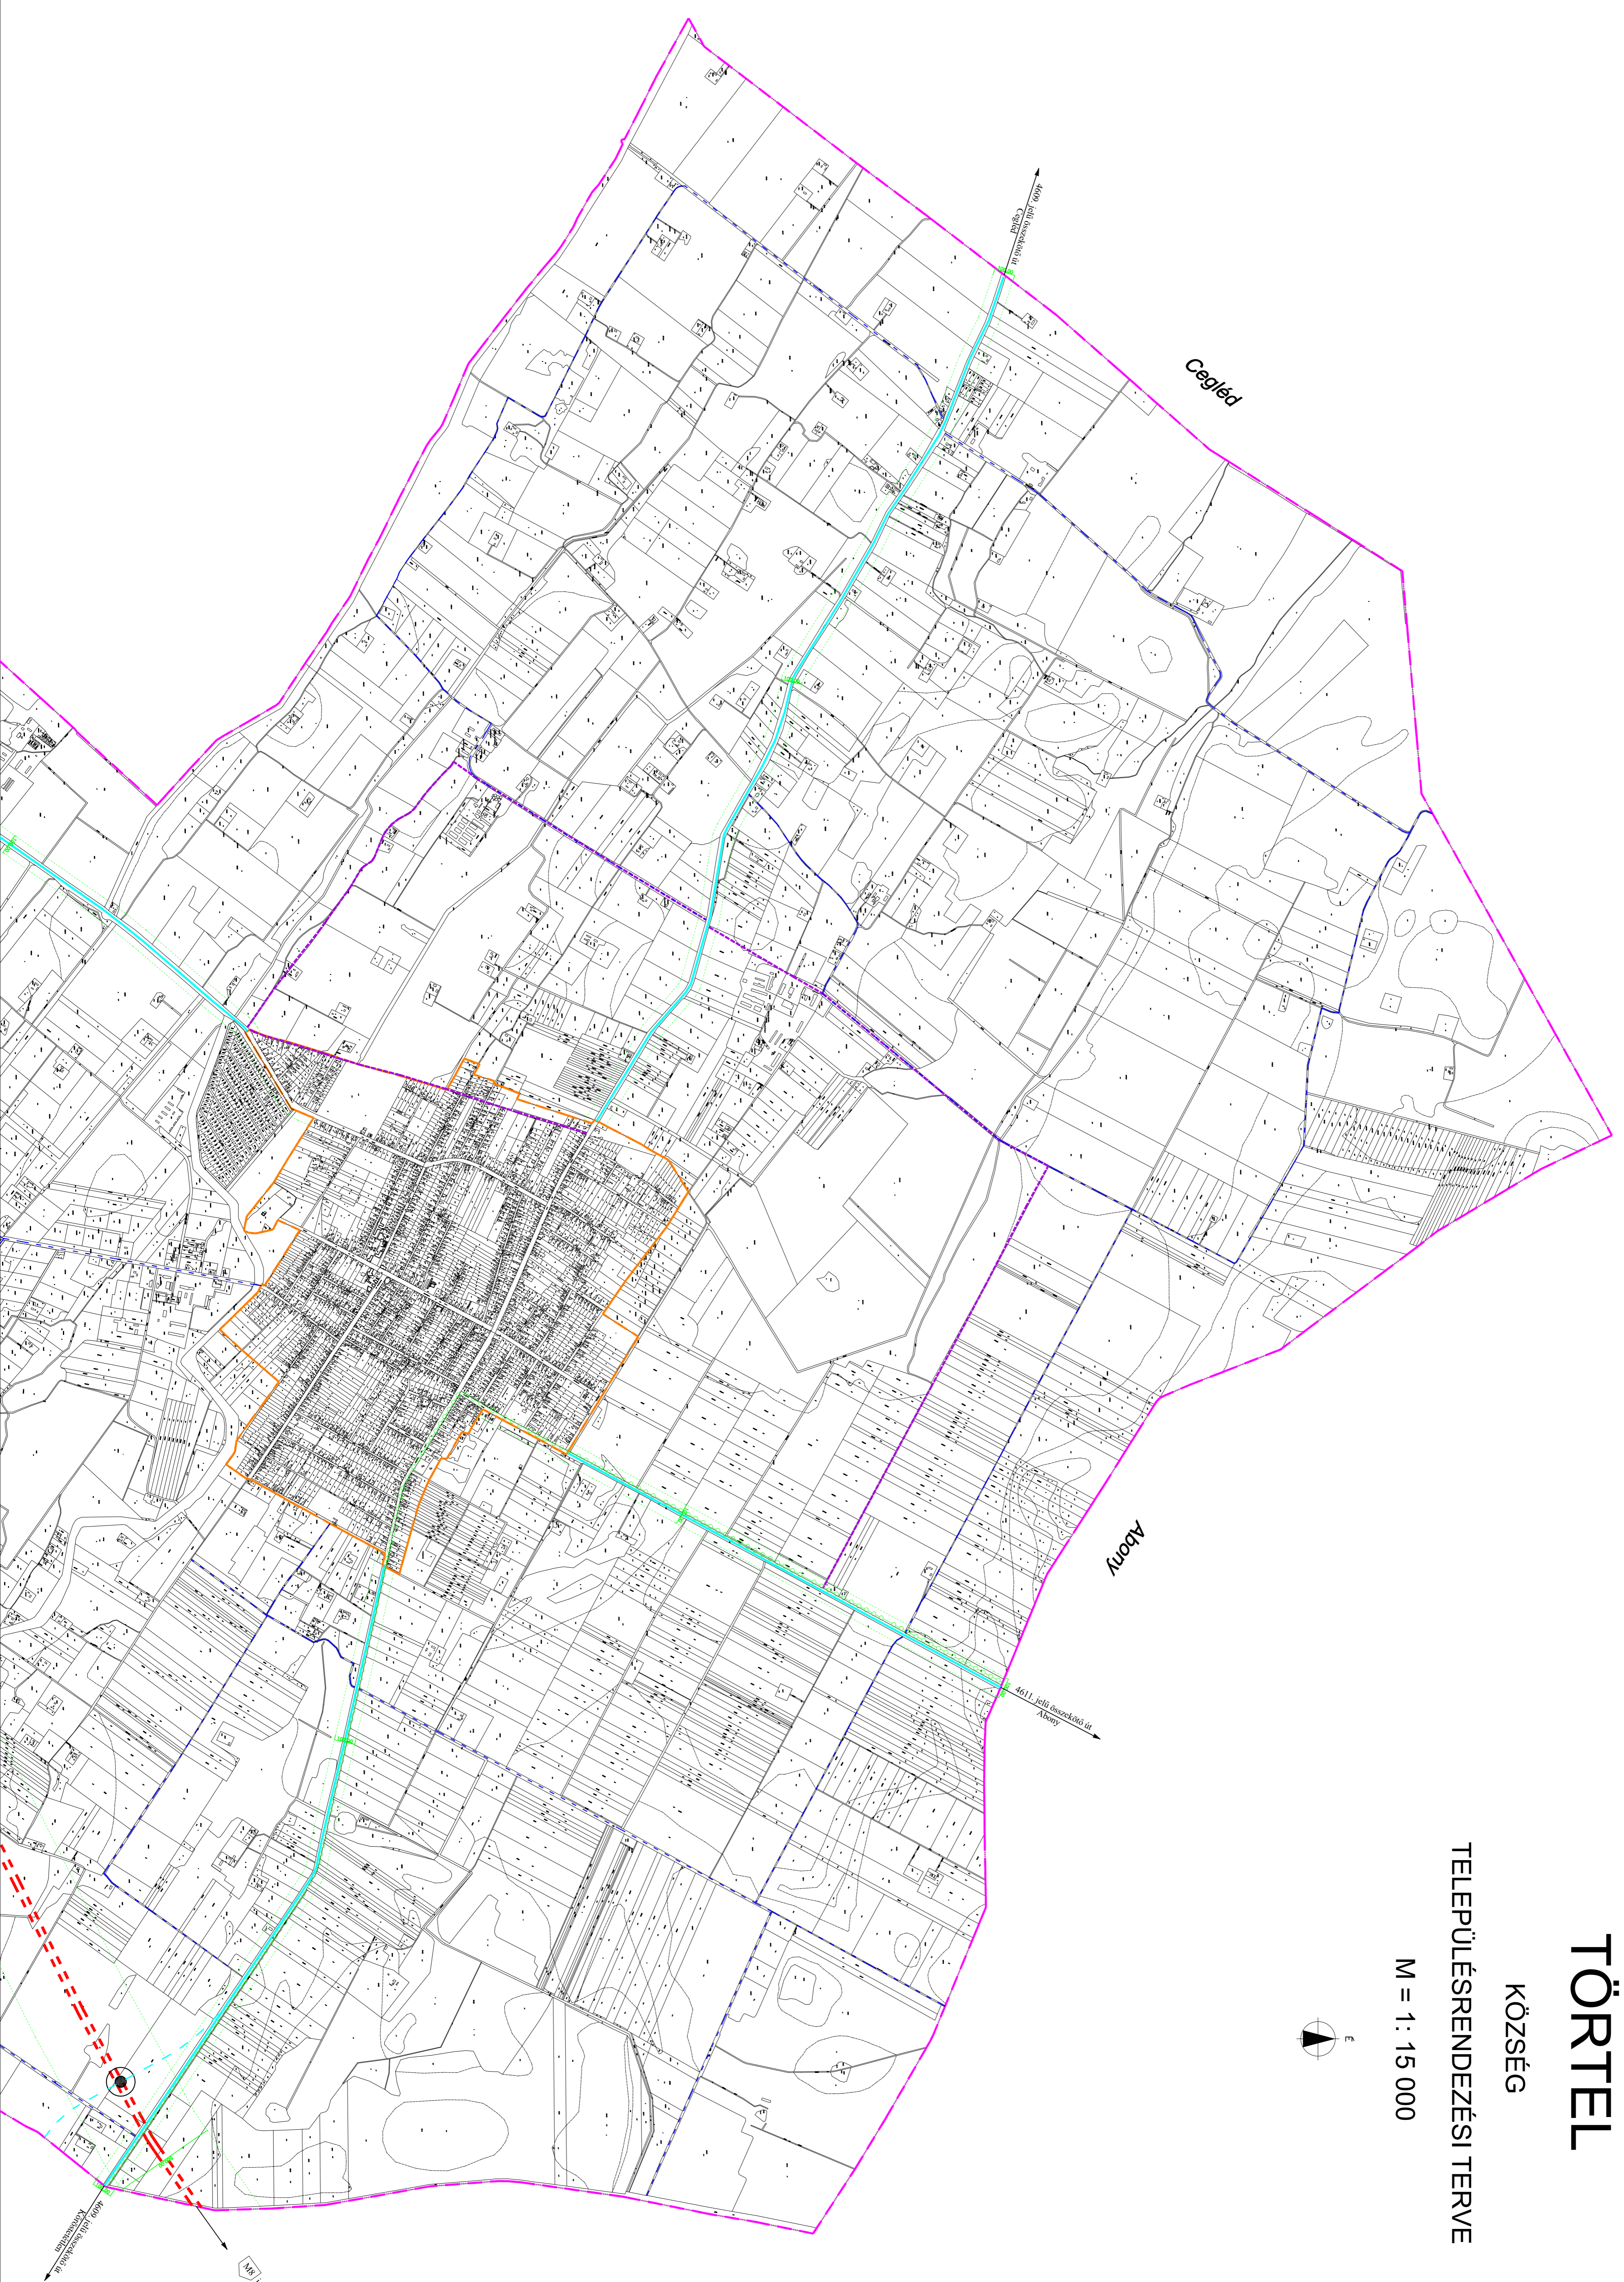

# TÖRTTEL

KÖZSÉG

TELEPÜLÉSRENDÉZÉSI TERVE

M = 1 : 15 000

Mű. településrendezési terv  
Szabvány szerinti rajz