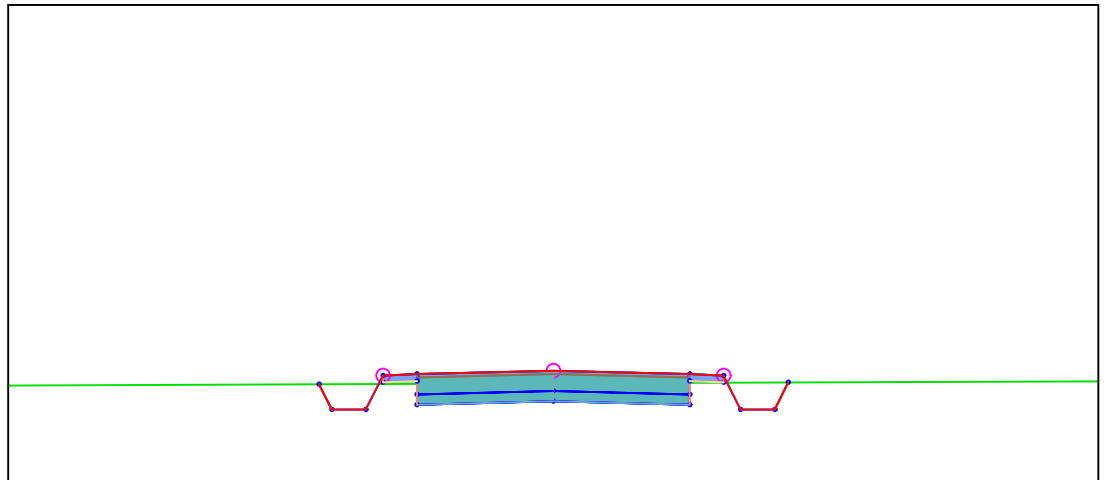

089 HRSZ
0+300.00

M=1:100
Alapszint: 91.00 mBf.

PÁLYA			92.47	92.66		92.61		
TÁVOLSÁG			-3.44	0.00		2.00		
TEREP	92.45			92.48				92.51
TÁVOLSÁG	-8.00			0.00				8.00

089 HRSZ
0+400.00

M=1:100
Alapszint: 90.00 mBf.

PÁLYA			92.10	92.32		92.27		
TÁVOLSÁG			-3.43	0.00		2.00		
TEREP	92.10			92.10				92.08
TÁVOLSÁG	-8.00			0.00			4.32	8.00