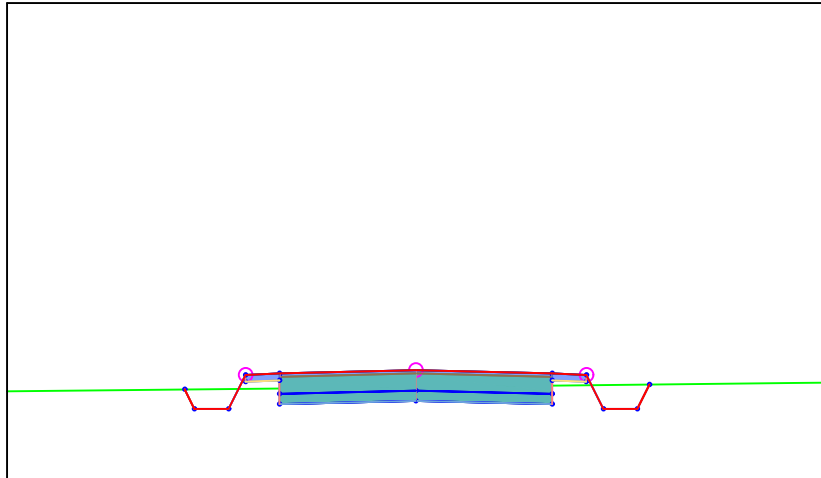

070 hrsz.  
0+100.00

M=1:100  
Alapszint: 89.00 mBf.

PÁLYA			89.63	89.63																
TÁVOLSÁG			-3.28	-2.75	-2.50	-2.00		0.00		2.00	2.50	2.75	3.25							
TEREP			89.63	90.04	90.54	90.56		90.61		90.56	90.54	90.04	89.96							
TÁVOLSÁG			-3.28	-2.75	-2.50	-2.00		0.00		2.00	2.50	2.75	3.25							

070 hrsz  
0+200.00

M=1:100  
Alapszint: 88.00 mBf.

PÁLYA			89.71	89.95	90.45	90.47		90.52		90.47	90.45	89.95	89.87							
TÁVOLSÁG			-3.43	-2.75	-2.50	-2.00		0.00		2.00	2.50	2.75	3.25							
TEREP			89.71	89.95	90.45	90.47		90.52		90.47	90.45	89.95	89.87							
TÁVOLSÁG			-3.43	-2.75	-2.50	-2.00		0.00		2.00	2.50	2.75	3.25							