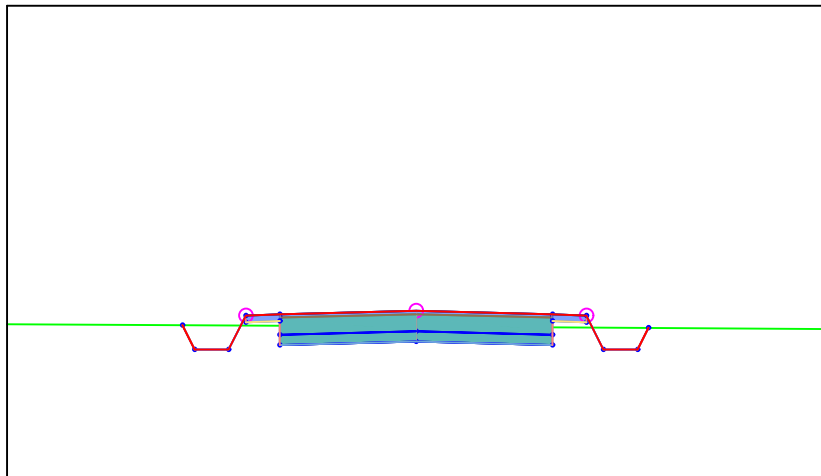

070 hrsz.  
0+100.00

M=1:100  
Alapszint: 89.00 mBf.

PÁLYA			89.63	89.63																
TÁVOLSÁG			-3.28	-2.75	-2.50	-2.00		0.00		2.00	2.50	2.75	3.25							
TEREP			89.63	90.04	90.54	90.56		90.61		90.56	90.54	90.04	89.96							
TÁVOLSÁG			-3.28	-2.75	-2.50	-2.00		0.00		2.00	2.50	2.75	3.25							

070 hrsz  
0+200.00

M=1:100  
Alapszint: 88.00 mBf.

PÁLYA			89.71	89.95	90.45	90.47		90.52		90.47	90.45	89.95	89.87							
TÁVOLSÁG			-3.43	-2.75	-2.50	-2.00		0.00		2.00	2.50	2.75	3.25							
TEREP			89.71	89.95	90.45	90.47		90.52		90.47	90.45	89.95	89.87							
TÁVOLSÁG			-3.43	-2.75	-2.50	-2.00		0.00		2.00	2.50	2.75	3.25							